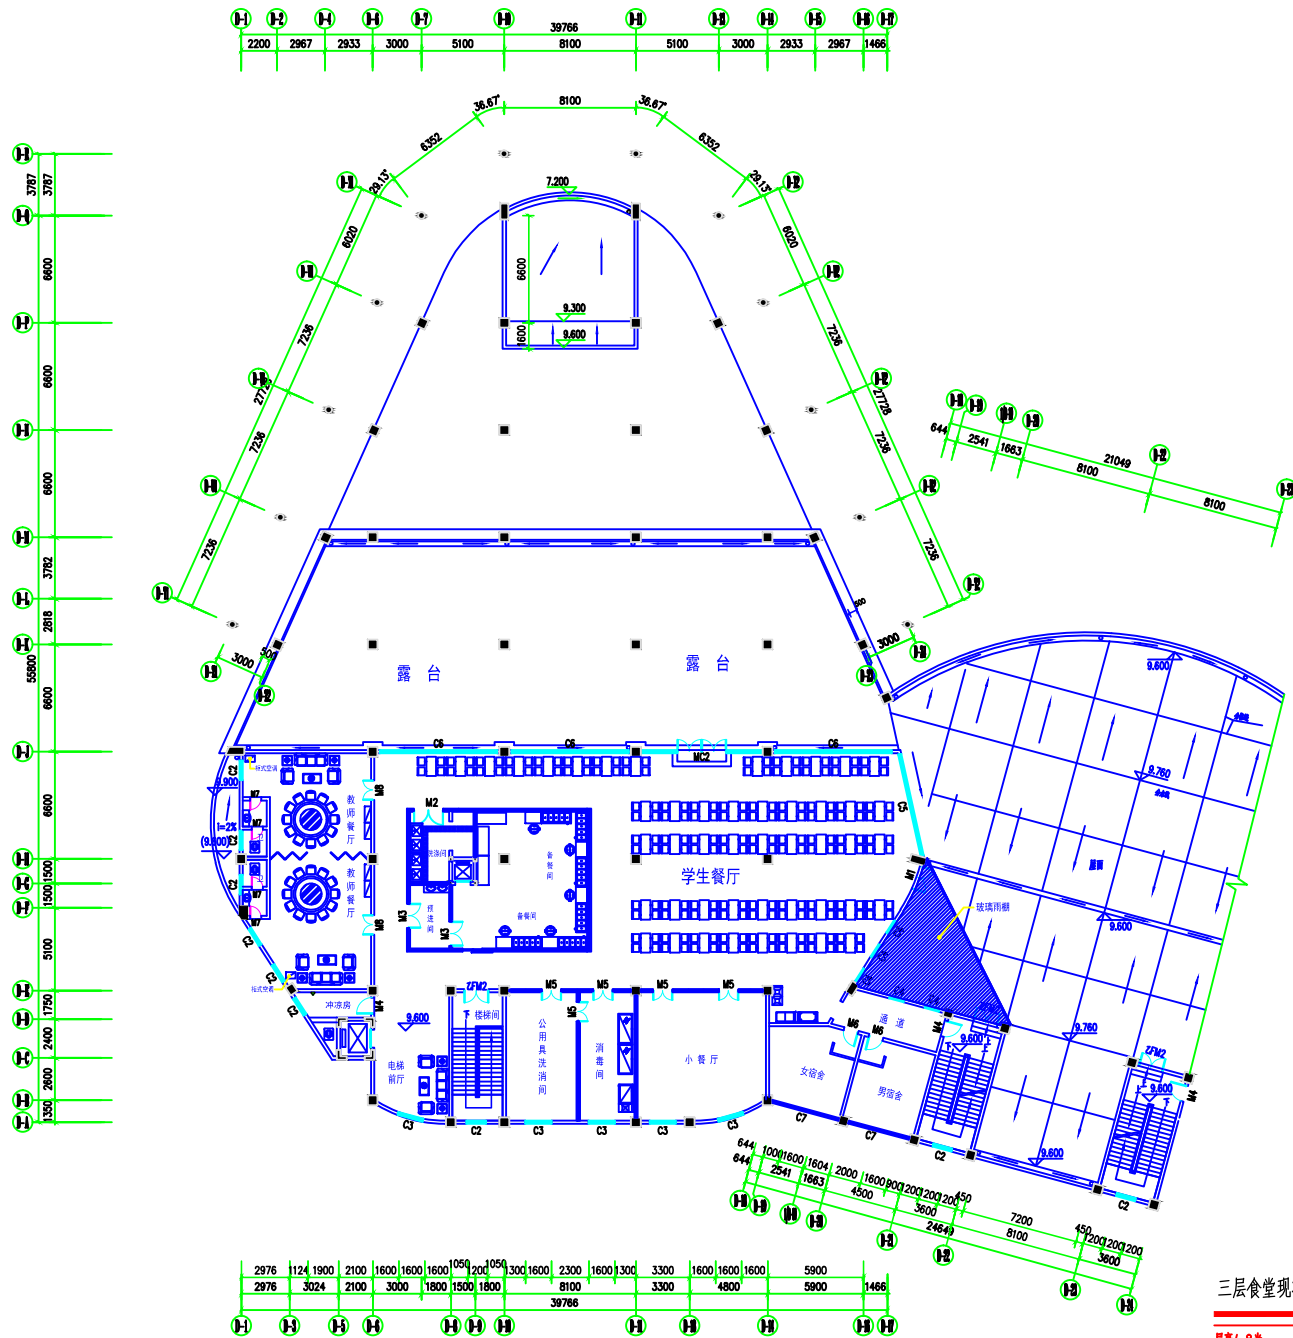

二层食堂现状平面图

层高4.8米

三层食堂现状平面图

层高4.8米