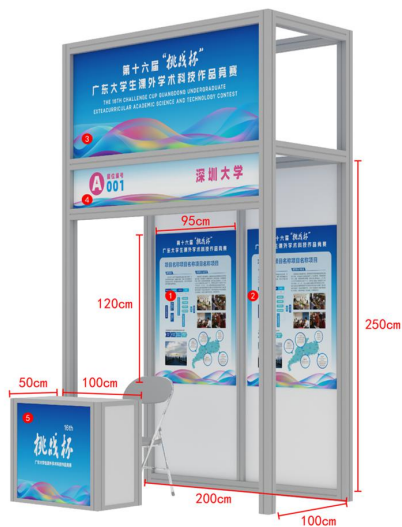

附件 5

展位示例图

本次大赛展位规格为宽 2 米、纵深 1 米、高 2.5 米，每个展位有两个宽 0.95 米、高 2 米的围板供粘贴作品介绍 KT 板用（KT 板尺寸:宽 0.95m*高 1.2m），一件作品一个标准展位。每个展位提供 1 张宽 1m，纵深 0.5m，高度 0.75m 的展览桌及一张折叠椅以及 220V 电源插座一个（三芯插口 1 个、两芯插口 1 个）。

展位说明

备注：

- 1、区域①②（作品展板）由高校自行设计制作。（科技发明制作类参赛作品为每件作品2块展板，自然科学类学术论文、哲学社会科学类社会调查报告和学术论文为每件作品1块展板。）
- 2、区域③④⑤由组委会统一制作布置。
- 3、科技发明制作类每个作品配备一个标准摊位（尺寸见左图），包含1张桌子1把椅子，两盏射灯以及220V电源插座一个（三芯插口1个、两芯插口1个）。
- 4、自然科学类、哲学社会科学类为两个作品共用一个标准摊位（尺寸见左图），每个作品配备1张桌子1把椅子，一盏射灯以及220V电源插座一个（三芯插口1个、两芯插口1个）
- 4、此画面非最终设计画面。

广东政校文化发展中心|Copyright ©GU CDC. All rights reserved.